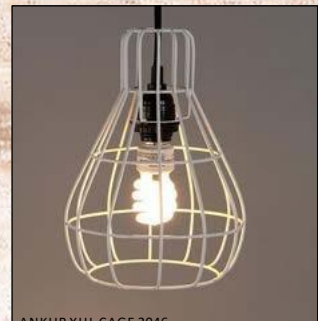

PHILIPS
OSRAM
Panasonic
HAVELLS
EGLO
my lights | my style
Jaquar

ANKUR XHL CAGE 2044

ANKUR XHL CAGE 2045

ANKUR XHL CAGE 2046

ANKUR XHL CAGE 0295

ANKUR XHL CAGE IP 0202

ANKUR XHL CAGE IP 0296

ANKUR VIENNA SINGLE TRAPEZE